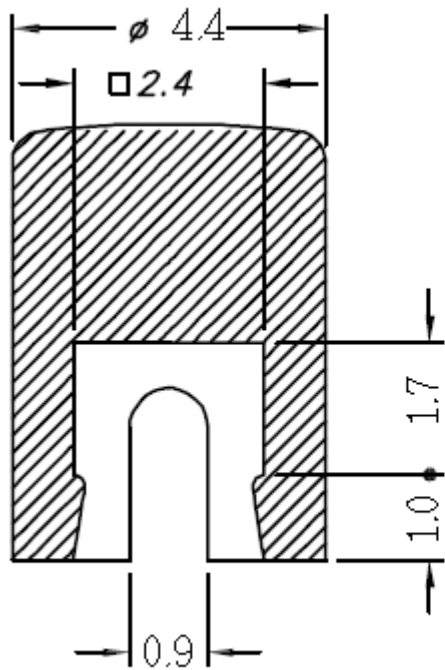

CAP09	K	黑色(BLACK)	圓形 (Circular)	ABS
	I	象牙色(IVORY)		
	R	紅色(RED)		
	B	藍色(BLUE)		
	Y	黃色(YELLOW)		
PART NO.	COLOR		TYPE	MATERIAL

銓基電子股份有限公司
ROKI ELECTRONICS CO., LTD.

PART NAME : TACT SW CAP

SCALE :

PART NO : CAP09-□-PF SERIES

UNIT : mm

TOLERANCE : ±0.2 mm

VER : R03