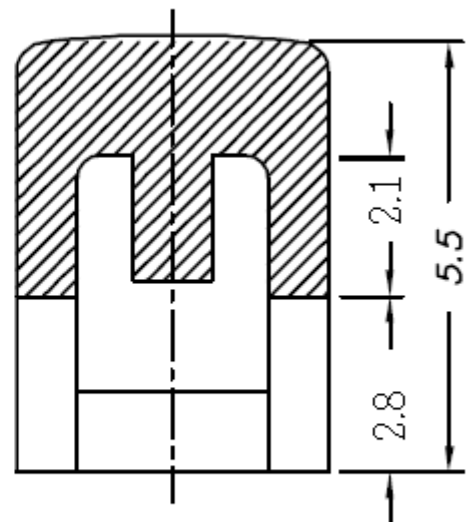

CAP09	K	黑色(BLACK)	圓形 (Circular)	ABS
	I	象牙色(IVORY)		
	R	紅色(RED)		
	B	藍色(BLUE)		
	Y	黃色(YELLOW)		
PART NO.	COLOR		TYPE	MATERIAL

銓基電子股份有限公司
ROKI ELECTRONICS CO., LTD.

PART NAME : TACT SW CAP

SCALE :

PART NO : CAP09-□-PF SERIES

UNIT : mm

TOLERANCE : ±0.2 mm

VER : R03