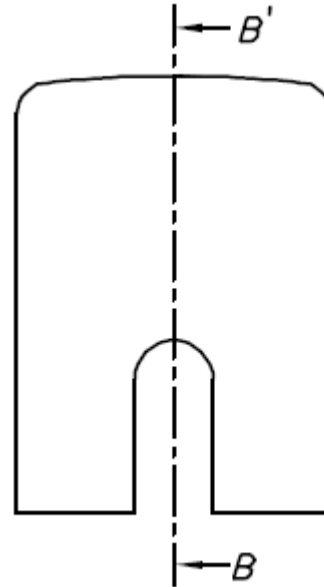

CAP09	K	黑色(BLACK)	圓形 (Circular)	ABS
	I	象牙色(IVORY)		
	R	紅色(RED)		
	B	藍色(BLUE)		
	Y	黃色(YELLOW)		
PART NO.	COLOR		TYPE	MATERIAL

銓基電子股份有限公司
ROKI ELECTRONICS CO., LTD.

PART NAME : TACT SW CAP

SCALE :

PART NO : CAP09-□-PF SERIES

UNIT : mm

TOLERANCE : ±0.2 mm

VER : R03