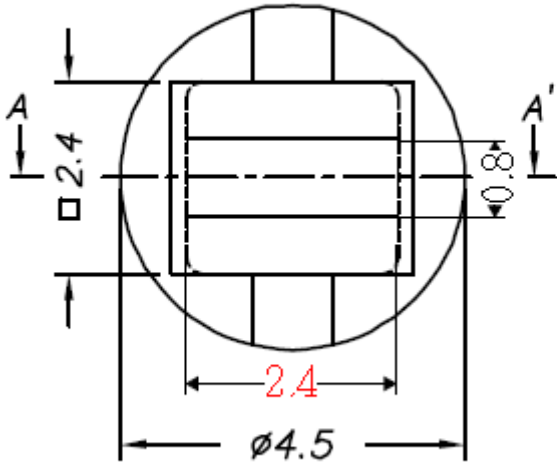

CAP09	K	黑色(BLACK)	圓形 (Circular)	ABS
	I	象牙色(IVORY)		
	R	紅色(RED)		
	B	藍色(BLUE)		
	Y	黃色(YELLOW)		
PART NO.	COLOR		TYPE	MATERIAL

銓基電子股份有限公司
ROKI ELECTRONICS CO., LTD.

PART NAME : TACT SW CAP

SCALE :

PART NO : CAP09-□-PF SERIES

UNIT : mm

TOLERANCE : ±0.2 mm

VER : R03